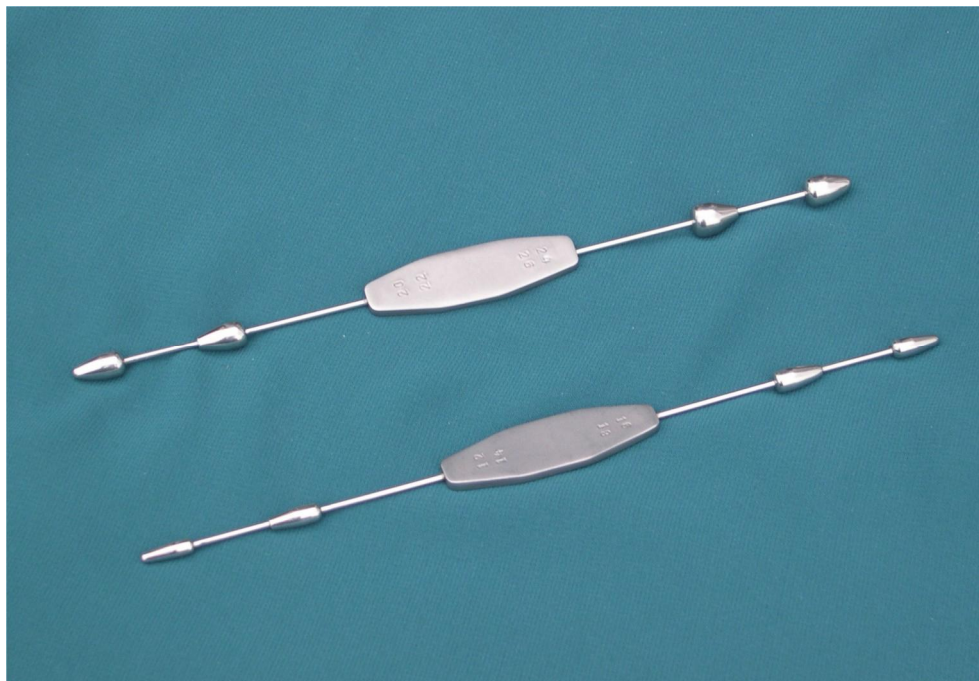

Kalibrační sondy RK - sada
PL 2610 Ø 5; 6; 6,3; 7; 7,7; 8,4; 9; 9,5 mm

Kalibrační sondy PL
PL 2611 Ø 2,5; 3,2; 3,6; 4,4; 5; 5,7; 6,2; 7; 8,6; 9,2; 9,8; 10,3; 11;
11,7; 12,5 mm

Kalibrační sondy se dvěma olívkami za sebou

PL 2612	12 – 14 Charr.	16 – 18 Charr.
PL 2613	20 – 22 Charr.	24 – 26 Charr.

Sada pátradel na žlučovod sada

Pružný drát	PL 2620	Ø 1; 1,5; 2,5; 3; 4; 5; 6; 7; 8; 9 mm
Měkký drát	PL 2621	Ø 1; 1,5; 2,5; 3; 4; 5; 6; 7; 8; 9 mm

Výroba a opravy lékařských nástrojů

ČASTOLOVICE

Dvoujehlový aplikátor
PL 2622

František Plašil Pavel Plašil