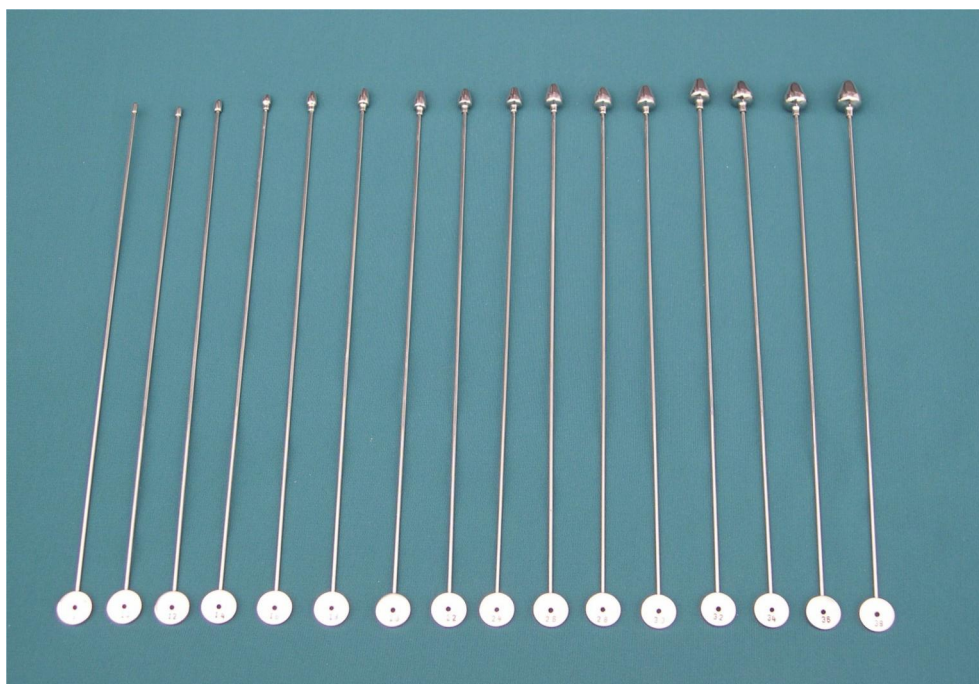

Kalibrační sondy RK - sada
PL 2610 Ø 5; 6; 6,3; 7; 7,7; 8,4; 9; 9,5 mm

Kalibrační sondy PL
PL 2611 Ø 2,5; 3,2; 3,6; 4,4; 5; 5,7; 6,2; 7; 8,6; 9,2; 9,8; 10,3; 11;
11,7; 12,5 mm

Kalibrační sondy se dvěma olívkami za sebou

PL 2612	12 – 14 Charr.	16 – 18 Charr.
PL 2613	20 – 22 Charr.	24 – 26 Charr.

Sada pátradel na žlučovod sada

Pružný drát	PL 2620	Ø 1; 1,5; 2,5; 3; 4; 5; 6; 7; 8; 9 mm
Měkký drát	PL 2621	Ø 1; 1,5; 2,5; 3; 4; 5; 6; 7; 8; 9 mm

Výroba a opravy lékařských nástrojů

ČASTOLOVICE

Dvoujehlový aplikátor
PL 2622

František Plašil Pavel Plašil