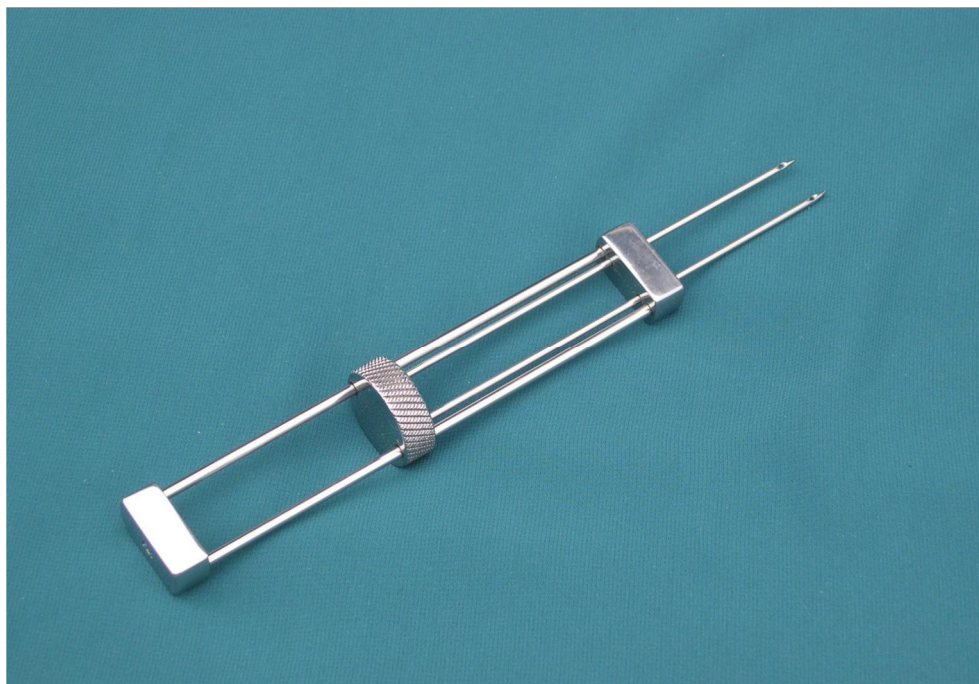

Výroba a opravy lékařských nástrojů

ČASTOLOVICE

Dvoujehlový aplikátor
PL 2622

František Plašil Pavel Plašil